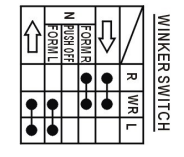

## HD125 / 200 ELECTRICAL DIAGRAM

**WIRE COLOR**

B	BLACK	O	ORANGE
Y	YELLOW	SB	SKY BLUE
L	BLUE	LG	LIGHT GREEN
G	GREEN	P	PINK
R	RED	GR	GRAY
W	WHITE	BR	BROWN
		PU	PURPLE