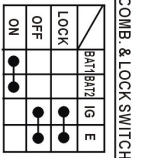

## HD125 / 200 ELECTRICAL DIAGRAM

**WIRE COLOR**

B	BLACK	O	ORANGE
Y	YELLOW	SB	SKY BLUE
L	BLUE	LG	LIGHT GREEN
G	GREEN	P	PINK
R	RED	GR	GRAY
W	WHITE	BR	BROWN
		PU	PURPLE