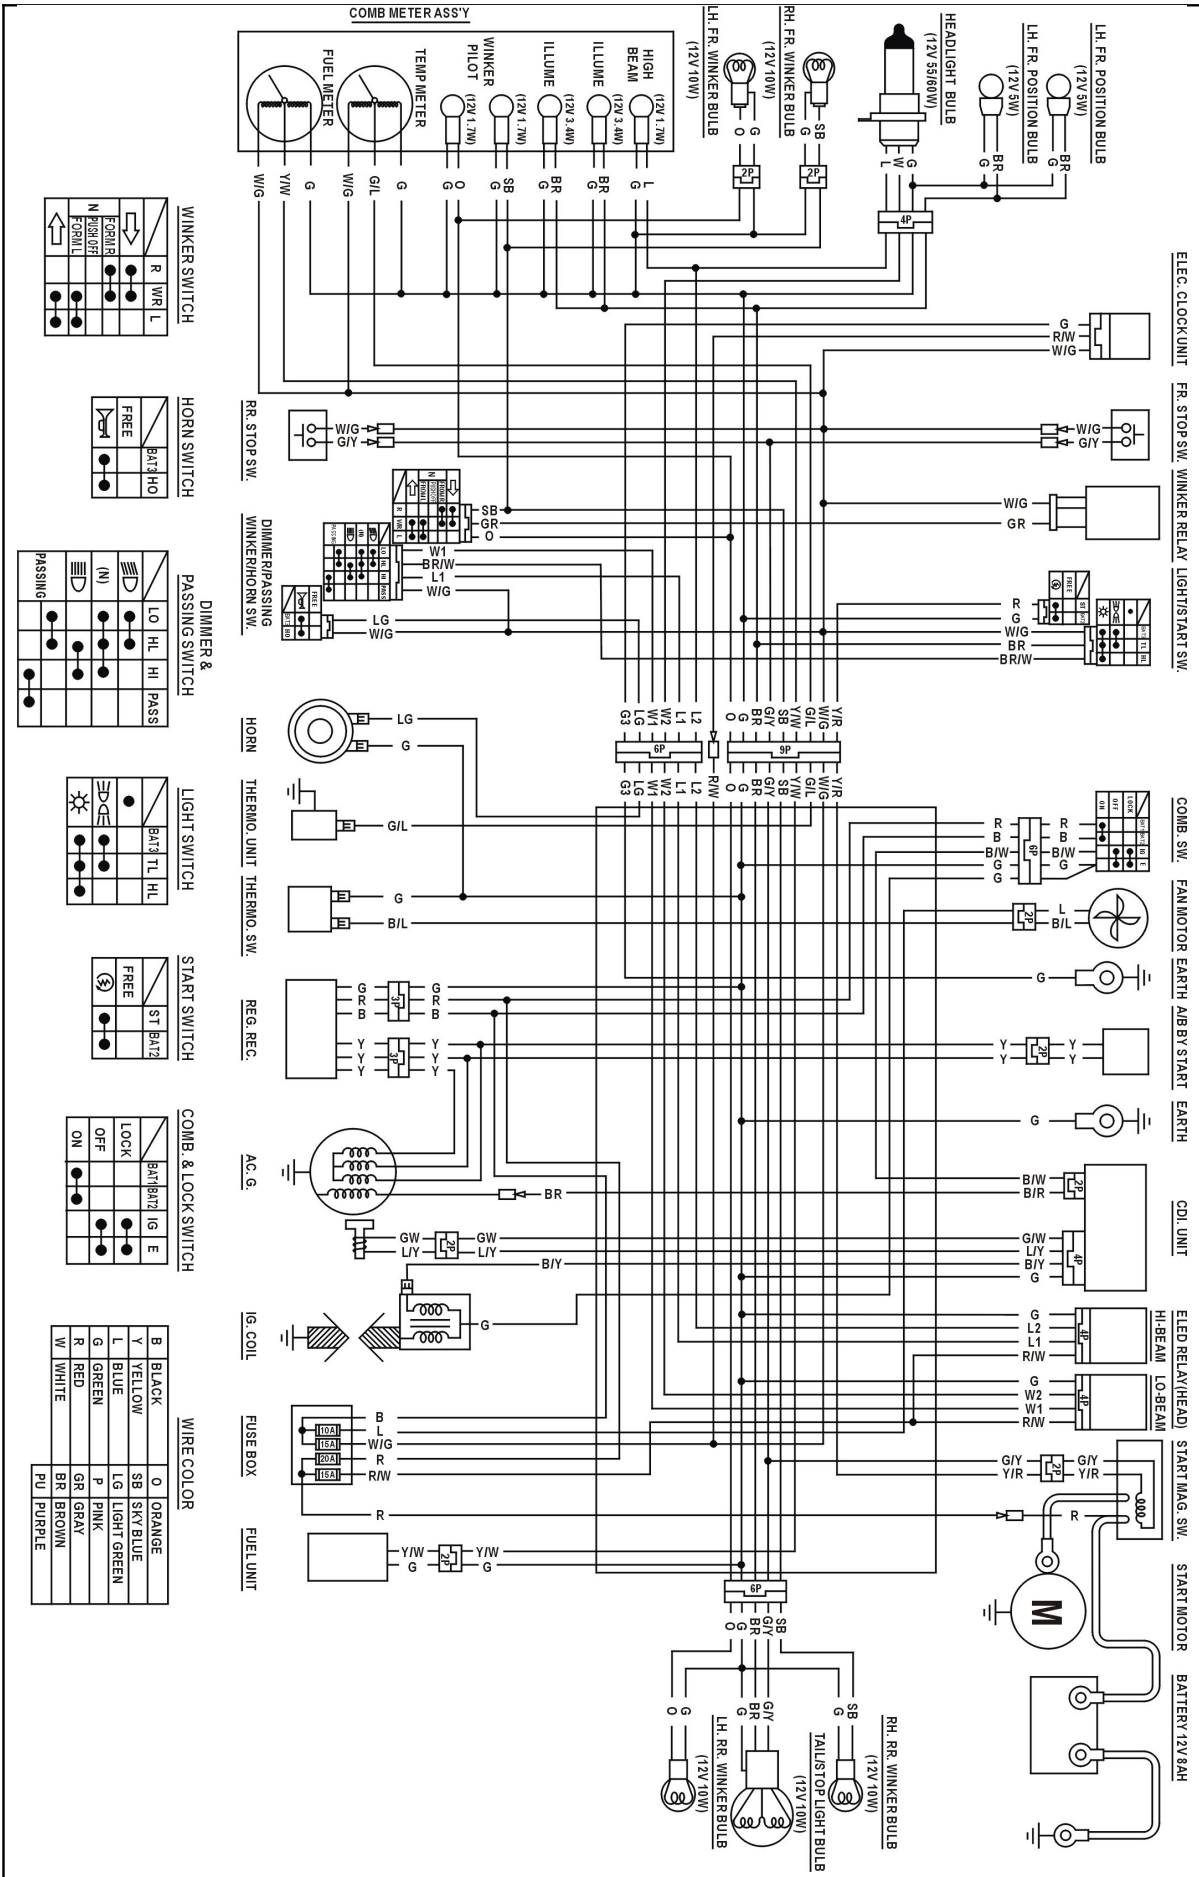

## HD125 / 200 ELECTRICAL DIAGRAM

**WIRE COLOR**

B	BLACK	O	ORANGE
Y	YELLOW	SB	SKY BLUE
L	BLUE	LG	LIGHT GREEN
G	GREEN	P	PINK
R	RED	GR	GRAY
W	WHITE	BR	BROWN
		PU	PURPLE

## 18. ELECTRICAL DIAGRAM

---

Notes: