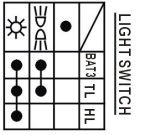

## HD125 / 200 ELECTRICAL DIAGRAM

**WIRE COLOR**

B	BLACK	O	ORANGE
Y	YELLOW	SB	SKY BLUE
L	BLUE	LG	LIGHT GREEN
G	GREEN	P	PINK
R	RED	GR	GRAY
W	WHITE	BR	BROWN
		PU	PURPLE