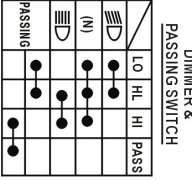

## HD125 / 200 ELECTRICAL DIAGRAM

**WIRE COLOR**

B	BLACK	O	ORANGE
Y	YELLOW	SB	SKY BLUE
L	BLUE	LG	LIGHT GREEN
G	GREEN	P	PINK
R	RED	GR	GRAY
W	WHITE	BR	BROWN
		PU	PURPLE